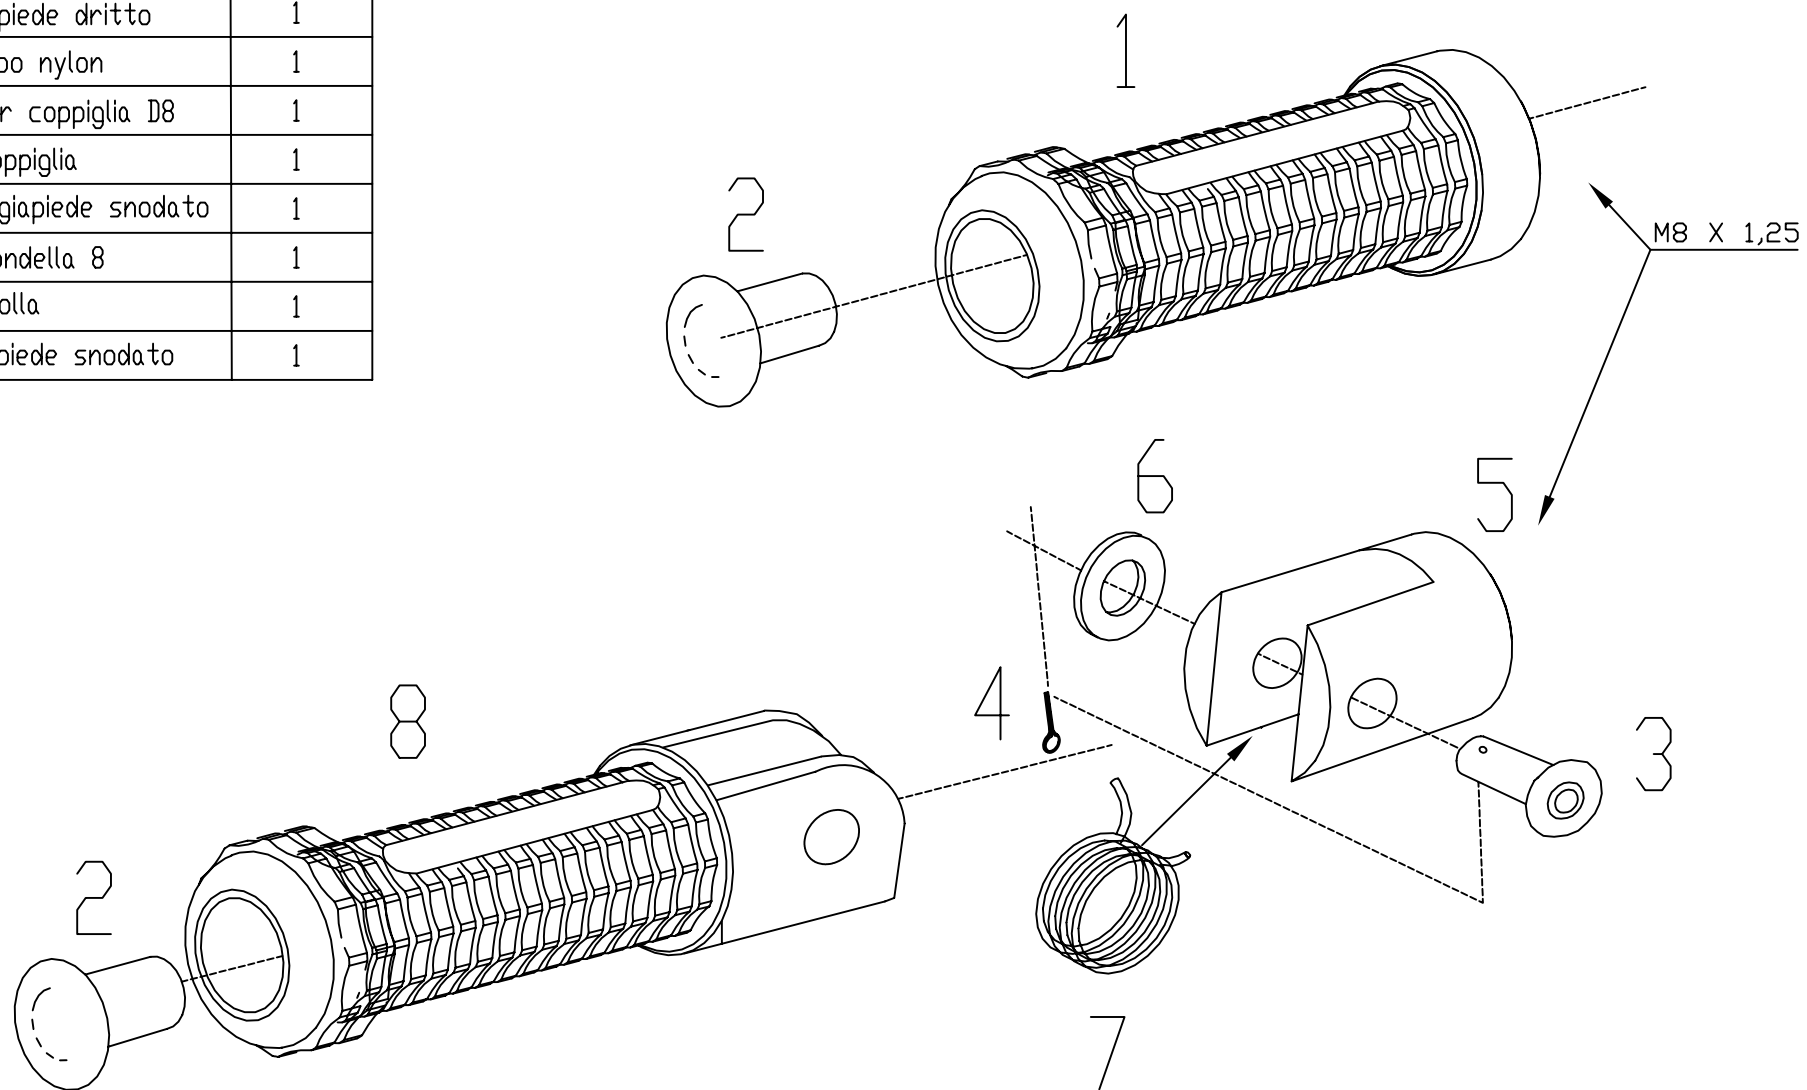

Pos.	descrizione	Qta'.
1	Poggiapiede	1
2	Rondella 8	1
3	Segger UNI7437	1
4	Cuscinetto 8x22x7	1
5	Nottolino gommino	1
6	Gommino	1
7	Leva freno	1
8	Svasata 6x20	1
9	Ribassata 8x20	2
10	Portapoggia piedi tipo 1	1
11	Distanziale D=20 L=5 foro 8,5	2
12	Esagonale 8x45	1
13	Nottolino per pompa M6 L=40	1
15	Porta pompa freno	1
16	Paratacco	1
17	Svasata 6x15	3
18	Tonda 6x35	1
19	Distanziere D=24 L=7 foro=8,5	1
20	Rondella T02	1
21	Dado autobloccante M6	1
22	Telaio	1
23	Ribassata M8x25	2
24	Piatto porta protezione	1
25	Tappo Nylon	1
26	Tonda 6x30	2

HONDA CBR 600 03 06
LATO FRENO

Pos.	descrizione	Qta'
1	Poggiapiede	1
2	rondella 8 tagliata	1
3	segger	1
4	Cuscinetto 22 8 h7	2
5	Nottolino gommino	1
6	Gommino	1
7	Leva cambio dritto honda	1
8	Svasata 6 x 20	1
9	Ribassate 8x20	2
10	Porta poggiapiede tipo 1	1
11	Paratacco cambio	1
12	Esagonale 8x35	1
13	Prolunga eccentrica Lunga + Corta	2
14	Svasate 5x12	2
15	dado M6 autoblocc	1
16	Dado M6 normale	1
17	Telaio cambio honda	1
18	Ribassate 8x25	2
19	Svasata 6x35	1
20	Distanziale D=10 L=10 FORO 6,5	1
21	Tonda 8x55	1
22	Spessore D=24 L=28 foro=8,5	1
23	Distanziale D=24 L=7 foro=8,5	1
24	Testa snodata maschio M6 destro	1
25	Brugola 5x15	1
26	Tappo nylon	1
27	Asta di azionameto femmina cambio di L=177mm	1

ZETASASSI
PARMA - ITALY

HONDA CBR 600 03 06
LATO CAMBIO
CAMBIO NORMALE

Pos.	descrizione	Qta'.
1	Poggiapiede dritto	1
2	Tappo nylon	1
3	Perno per coppiglia D8	1
4	Coppiglia	1
5	Telaio poggiapiede snodato	1
6	Rondella 8	1
7	Molla	1
8	Poggiapiede snodato	1

ZETASASSI
PARMA - ITALY

POGGIAPIEDI DRITTI E SNODATI

Pos.	descrizione	Qta'
1	Rondella T02	1 x Pz
2	Segger I22	1 x Pz
3	Cuscinetti D22 L7 F8	2 x Pz
4	Rondella 8	1 x Pz
5	Svasata 6x20	1 x Pz
6	Prolunga eccentrica GP	1 x Pz
7	Gommino	1 x Pz
8	Nottolino x gommino	1 x Pz
9	Leva freno GP	1
10	Leva freno 2 GP	1
11	Leva cambio GP	1
12	Brugola 5x15	1 x Pz