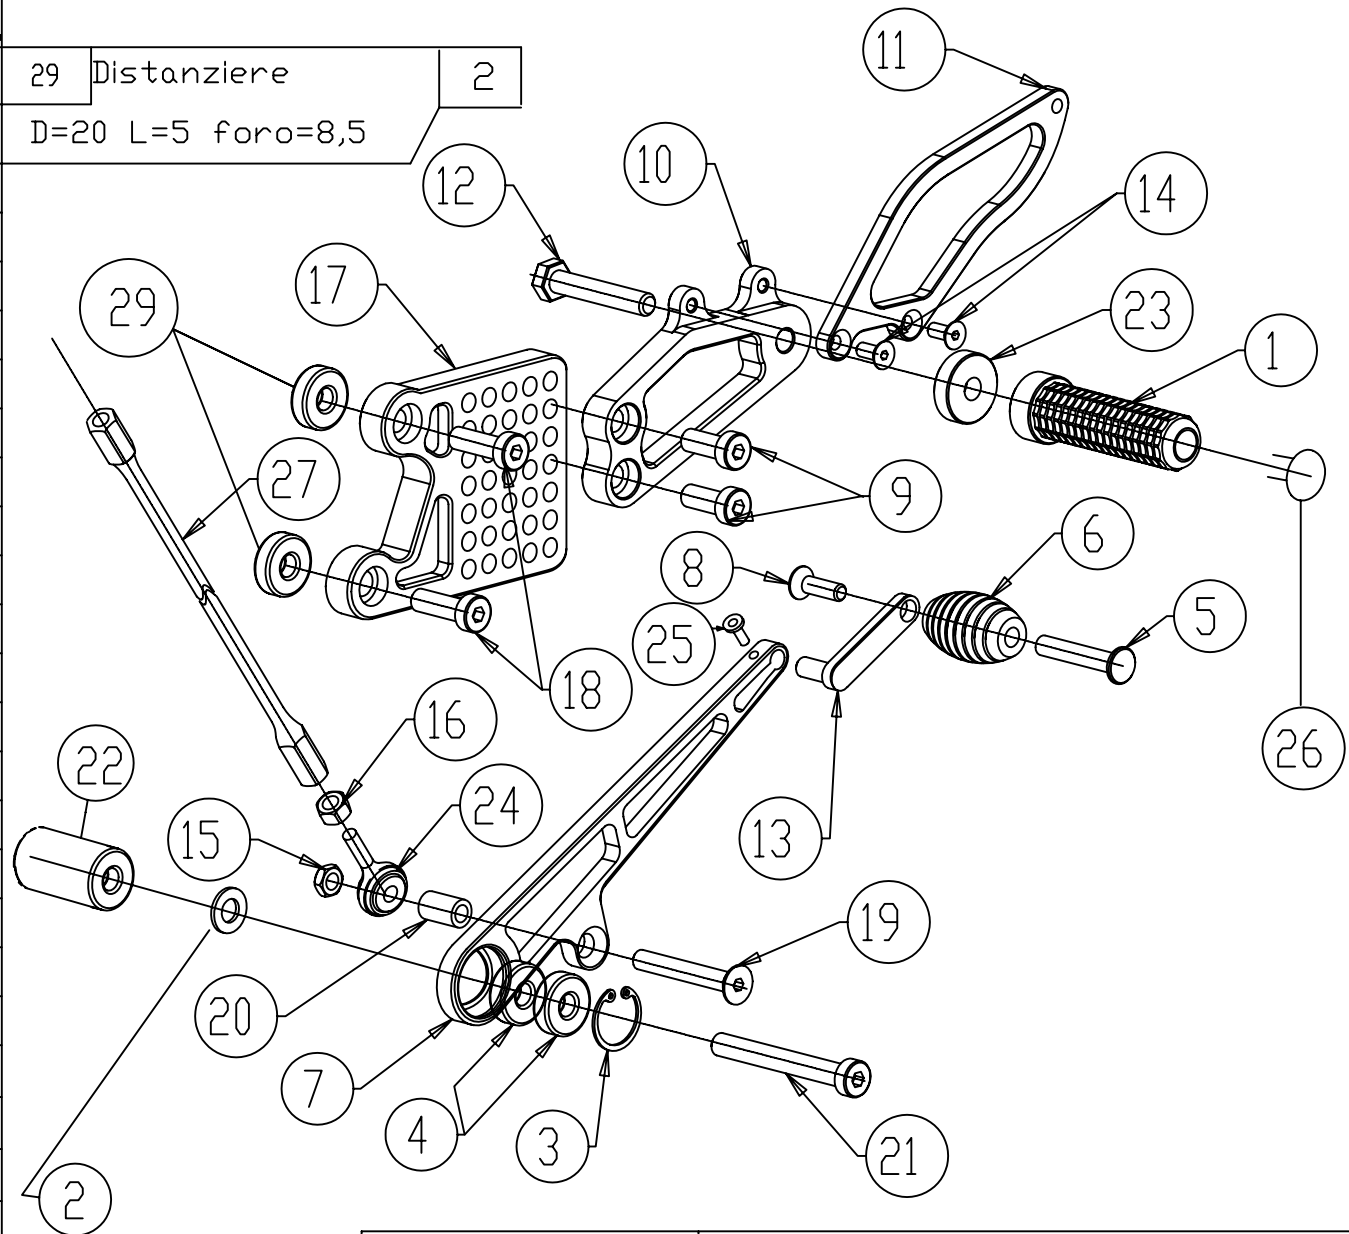

Pos.	descrizione	Qta'.
1	Poggiapiede	1
2	Rondella 8	1
3	Segger UNI7437	1
4	Cuscinetto 8x22x7	1
5	Nottolino gommino	1
6	Gommino	1
7	Leva freno	1
8	Svasata 6x20	1
9	Ribassata 8x20	2
10	Portapoggia piedi tipo 1	1
11	Distanziale D=20 L=5 foro 8,5	2
12	Esagonale 8x45	1
13	Nottolino per pompa M6 L=40	1
15	Porta pompa freno	1
16	Paratacco	1
17	Svasata 6x15	3
18	Tonda 6x35	1
19	Distanziere D=24 L=7 foro=8,5	1
20	Rondella T02	1
21	Dado autobloccante M6	1
22	Telaio	1
23	Ribassata M8x25	2
24	Piatto porta protezione	1
25	Tappo Nylon	1
26	Tonda 6x30	2

HONDA CBR 600 03 06
LATO FRENO

Pos.	descrizione	Qta'
1	Poggiapiede	1
2	rondella 8 tagliata	1
3	segger	1
4	Cuscinetto 22 8 h7	2
5	Nottolino gommino	1
6	Gommino	1
7	Leva cambio dritto honda	1
8	Svasata 6 x 20	1
9	Ribassate 8x20	2
10	Porta poggiapiede tipo 1	1
11	Paratacco cambio	1
12	Esagonale 8x35	1
13	Prolunga eccentrica Lunga + Corta	2
14	Svasate 5x12	2
15	dado M6 autoblocc	1
16	Dado M6 normale	1
17	Telaio cambio honda	1
18	Ribassate 8x25	2
19	Svasata 6x35	1
20	Distanziale D=10 L=10 FORO 6,5	1
21	Tonda 8x55	1
22	Spessore D=24 L=28 foro=8,5	1
23	Distanziale D=24 L=7 foro=8,5	1
24	Testa snodata maschio M6 destro	1
25	Brugola 5x15	1
26	Tappo nylon	1
27	Asta di azionameto femmina cambio di L=177mm	1

ZETASASSI
PARMA - ITALY

HONDA CBR 600 03 06
LATO CAMBIO
CAMBIO NORMALE

Pos.	descrizione	Qta'.
1	Poggiapiede dritto	1
2	Tappo nylon	1
3	Perno per coppiglia D8	1
4	Coppiglia	1
5	Telaio poggiapiede snodato	1
6	Rondella 8	1
7	Molla	1
8	Poggiapiede snodato	1

ZETASASSI
PARMA - ITALY

POGGIAPIEDI DRITTI E SNODATI

Pos.	descrizione	Qta'
1	Rondella T02	1 x Pz
2	Segger I22	1 x Pz
3	Cuscinetti D22 L7 F8	2 x Pz
4	Rondella 8	1 x Pz
5	Svasata 6x20	1 x Pz
6	Prolunga eccentrica GP	1 x Pz
7	Gommino	1 x Pz
8	Nottolino x gommino	1 x Pz
9	Leva freno GP	1
10	Leva freno 2 GP	1
11	Leva cambio GP	1
12	Brugola 5x15	1 x Pz