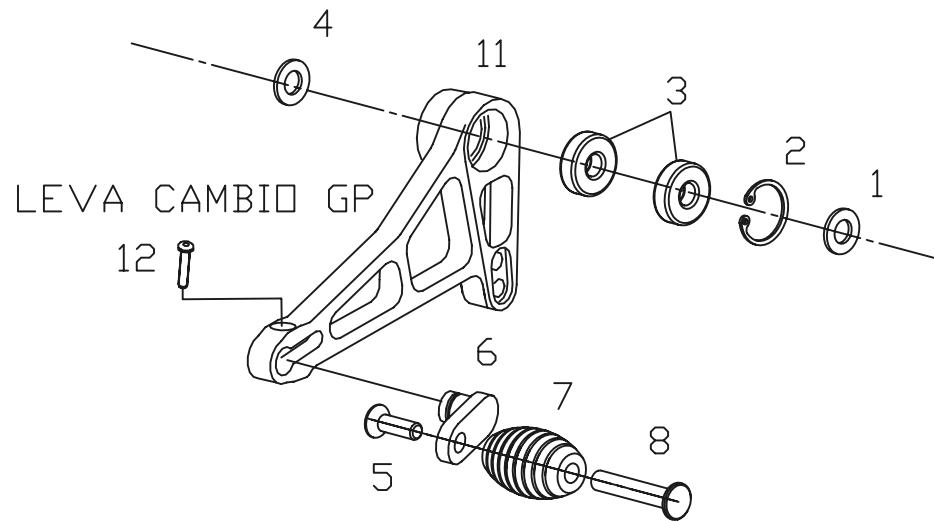

LEVA CAMBIO GP