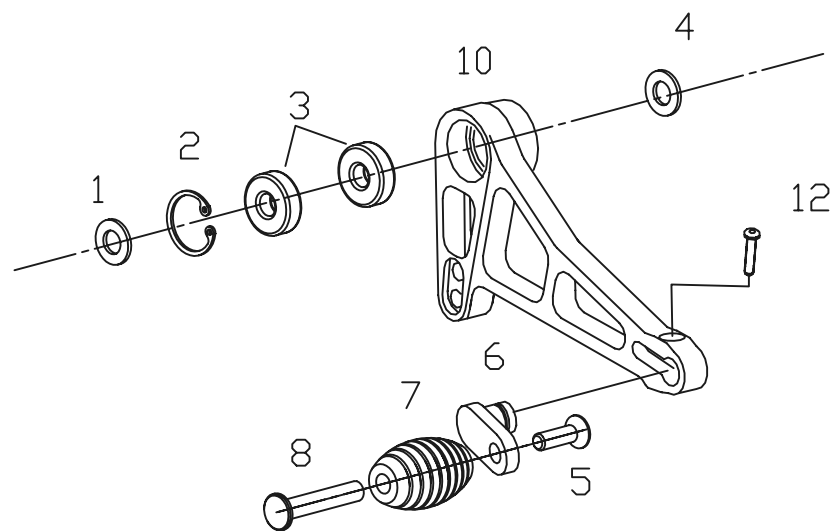

LEVA FRENO 2 GP

LEVE GP CAMBIO E FRENO