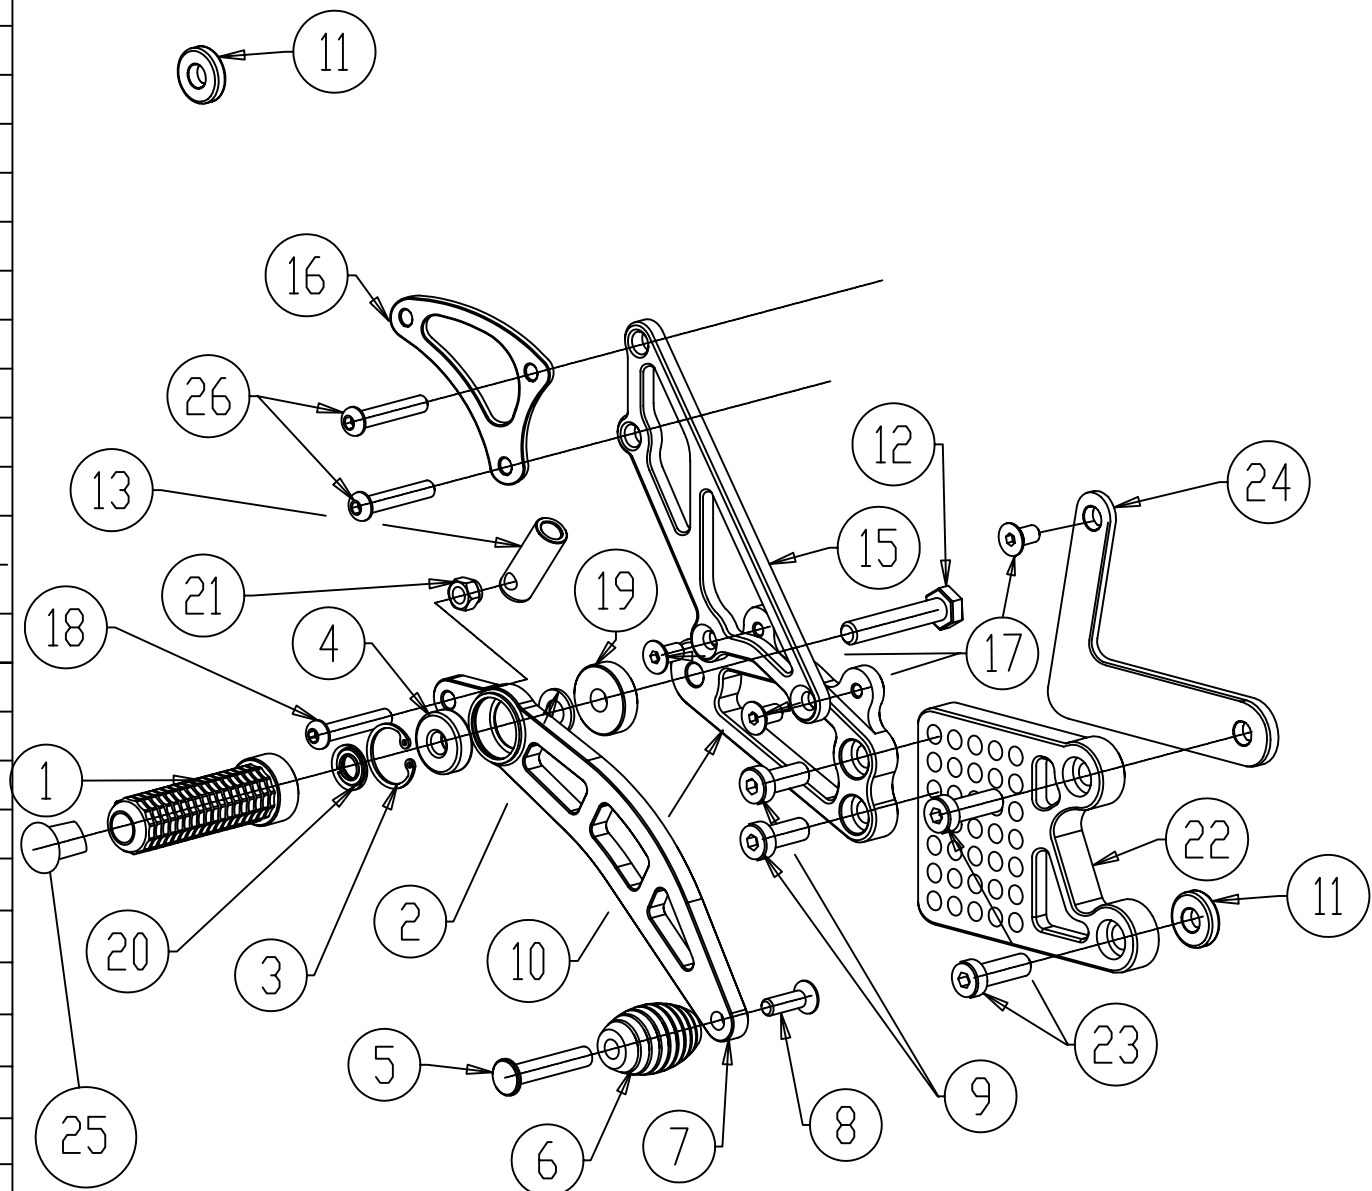

Pos.	descrizione	Qta'.
1	Poggiapiede	1
2	Rondella 8	1
3	Segger UNI7437	1
4	Cuscinetto 8x22x7	1
5	Nottolino gommino	1
6	Gommino	1
7	Leva freno	1
8	Svasata 6x20	1
9	Ribassata 8x20	2
10	Portapoggia piedi tipo 1	1
11	Distanziale D=20 L=5 foro 8,5	2
12	Esagonale 8x45	1
13	Nottolino per pompa M6 L=40	1
15	Porta pompa freno	1
16	Paratacco	1
17	Svasata 6x15	3
18	Tonda 6x35	1
19	Distanziere D=24 L=7 foro=8,5	1
20	Rondella T02	1
21	Dado autobloccante M6	1
22	Telaio	1
23	Ribassata M8x25	2
24	Piatto porta protezione	1
25	Tappo Nylon	1
26	Tonda 6x30	2

HONDA CBR 600 03 06
LATO FRENO

Pos.	descrizione	Qta'
1	Poggiapiede	1
2	rondella 8 tagliata	1
3	segger	1
4	Cuscinetto 22 8 h7	2
5	Nottolino gommino	1
6	Gommino	1
7	Leva cambio dritto honda	1
8	Svasata 6 x 20	1
9	Ribassate 8x20	2
10	Porta poggiapiede tipo 1	1
11	Paratacco cambio	1
12	Esagonale 8x35	1
13	Prolunga eccentrica Lunga + Corta	2
14	Svasate 5x12	2
15	dado M6 autoblocc	1
16	Dado M6 normale	1
17	Telaio cambio honda	1
18	Ribassate 8x25	2
19	Svasata 6x35	1
20	Distanziale D=10 L=10 FORO 6,5	1
21	Tonda 8x55	1
22	Spessore D=24 L=28 foro=8,5	1
23	Distanziale D=24 L=7 foro=8,5	1
24	Testa snodata maschio M6 destro	1
25	Brugola 5x15	1
26	Tappo nylon	1
27	Asta di azionameto femmina cambio di L=177mm	1

ZETASASSI
PARMA - ITALY

HONDA CBR 600 03 06
LATO CAMBIO
CAMBIO NORMALE

Pos.	descrizione	Qta'.
1	Poggiapiede dritto	1
2	Tappo nylon	1
3	Perno per coppiglia D8	1
4	Coppiglia	1
5	Telaio poggiapiede snodato	1
6	Rondella 8	1
7	Molla	1
8	Poggiapiede snodato	1

ZETASASSI
PARMA - ITALY

POGGIAPIEDI DRITTI E SNODATI

Pos.	descrizione	Qta'
1	Rondella T02	1 x Pz
2	Segger I22	1 x Pz
3	Cuscinetti D22 L7 F8	2 x Pz
4	Rondella 8	1 x Pz
5	Svasata 6x20	1 x Pz
6	Prolunga eccentrica GP	1 x Pz
7	Gommino	1 x Pz
8	Nottolino x gommino	1 x Pz
9	Leva freno GP	1
10	Leva freno 2 GP	1
11	Leva cambio GP	1
12	Brugola 5x15	1 x Pz