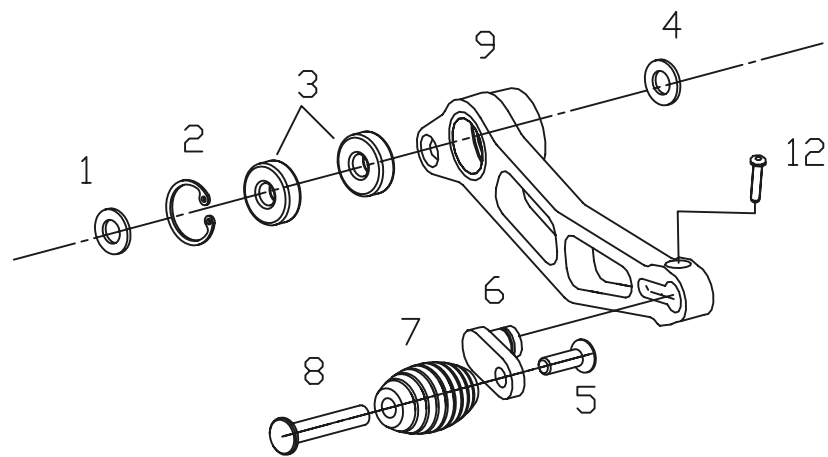

Pos.	descrizione	Qta'.
1	Poggiapiede	1
2	Rondella 8	1
3	Segger UNI7437	1
4	Cuscinetto 8x22x7	1
5	Nottolino gommino	1
6	Gommino	1
7	Leva freno	1
8	Svasata 6x20	1
9	Ribassata 8x20	2
10	Portapoggia piedi tipo 1	1
11	Distanziale D=20 L=5 foro 8,5	2
12	Esagonale 8x45	1
13	Nottolino per pompa M6 L=40	1
15	Porta pompa freno	1
16	Paratacco	1
17	Svasata 6x15	3
18	Tonda 6x35	1
19	Distanziere D=24 L=7 foro=8,5	1
20	Rondella T02	1
21	Dado autobloccante M6	1
22	Telaio	1
23	Ribassata M8x25	2
24	Piatto porta protezione	1
25	Tappo Nylon	1
26	Tonda 6x30	2

HONDA CBR 600 03 06
LATO FRENO

Pos.	descrizione	Qta'
1	Poggiapiede	1
2	rondella 8 tagliata	1
3	segger	1
4	Cuscinetto 22 8 h7	2
5	Nottolino gommino	1
6	Gommino	1
7	Leva cambio dritto honda	1
8	Svasata 6 x 20	1
9	Ribassate 8x20	2
10	Porta poggiapiede tipo 1	1
11	Paratacco cambio	1
12	Esagonale 8x35	1
13	Prolunga eccentrica Lunga + Corta	2
14	Svasate 5x12	2
15	dado M6 autoblocc	1
16	Dado M6 normale	1
17	Telaio cambio honda	1
18	Ribassate 8x25	2
19	Svasata 6x35	1
20	Distanziale D=10 L=10 FORO 6,5	1
21	Tonda 8x55	1
22	Spessore D=24 L=28 foro=8,5	1
23	Distanziale D=24 L=7 foro=8,5	1
24	Testa snodata maschio M6 destro	1
25	Brugola 5x15	1
26	Tappo nylon	1
27	Asta di azionameto femmina cambio di L=177mm	1

ZETASASSI
PARMA - ITALY

HONDA CBR 600 03 06
LATO CAMBIO
CAMBIO NORMALE

Pos.	descrizione	Qta'.
1	Poggiapiede dritto	1
2	Tappo nylon	1
3	Perno per coppiglia D8	1
4	Coppiglia	1
5	Telaio poggiapiede snodato	1
6	Rondella 8	1
7	Molla	1
8	Poggiapiede snodato	1

ZETASASSI
PARMA - ITALY

POGGIAPIEDI DRITTI E SNODATI

Pos.	descrizione	Qta'
1	Rondella T02	1 x Pz
2	Segger I22	1 x Pz
3	Cuscinetti D22 L7 F8	2 x Pz
4	Rondella 8	1 x Pz
5	Svasata 6x20	1 x Pz
6	Prolunga eccentrica GP	1 x Pz
7	Gommino	1 x Pz
8	Nottolino x gommino	1 x Pz
9	Leva freno GP	1
10	Leva freno 2 GP	1
11	Leva cambio GP	1
12	Brugola 5x15	1 x Pz