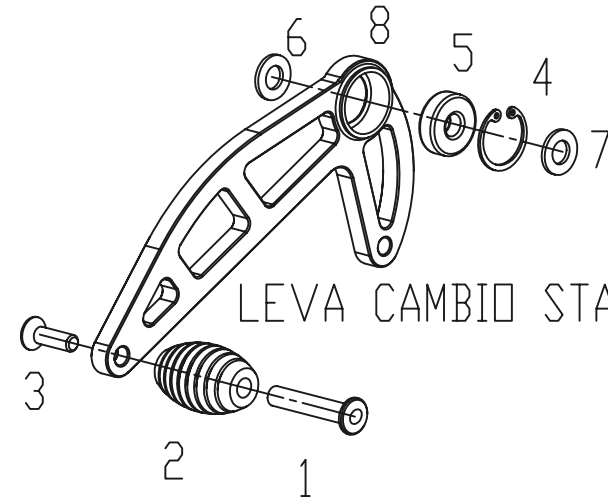

Pos.	descrizione	Qta'
1	Nottolino x gommino	1 x Pz
2	Gommino	1 x Pz
3	Svasata 6x20	1 x Pz
4	Segger I22	1 x Pz
5	Cscinetto D22 L7 F8	1 x Pz
6	Rondella 8	1 x Pz
7	Rondella T02	1 x Pz
8	Leva cambio	1
9	Leva freno	1
10	Leva freno 2	1

LEVA FRENO STANDARD

LEVA FRENO 2 STANDARD

LEVA CAMBIO STANDARD

LEVE STANDAR
CAMBIO E FRENO