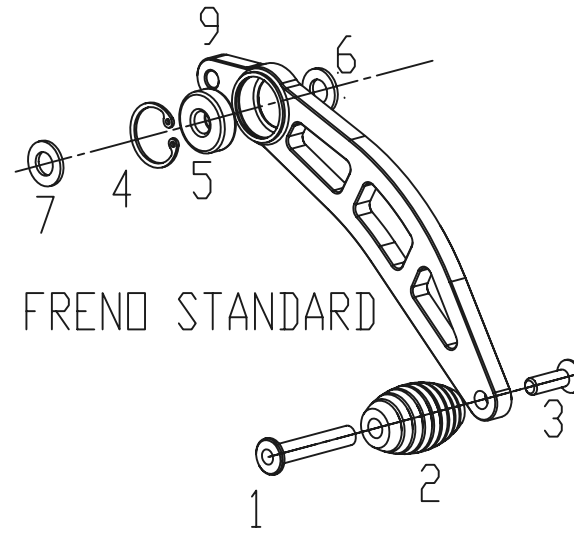

Pos.	descrizione	Qta'
1	Nottolino x gommino	1 x Pz
2	Gommino	1 x Pz
3	Svasata 6x20	1 x Pz
4	Segger I22	1 x Pz
5	Cscinetto D22 L7 F8	1 x Pz
6	Rondella 8	1 x Pz
7	Rondella T02	1 x Pz
8	Leva cambio	1
9	Leva freno	1
10	Leva freno 2	1

LEVA FRENO STANDARD

LEVA FRENO 2 STANDARD

LEVA CAMBIO STANDARD

LEVE STANDAR
CAMBIO E FRENO