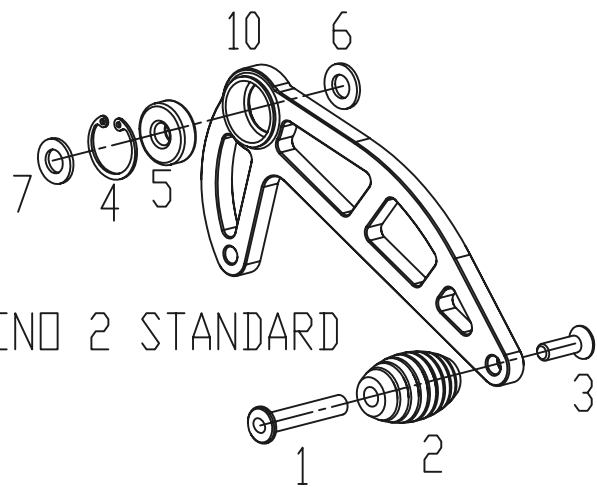

Pos.	descrizione	Qta'
1	Nottolino x gommino	1 x Pz
2	Gommino	1 x Pz
3	Svasata 6x20	1 x Pz
4	Segger I22	1 x Pz
5	Cscinetto D22 L7 F8	1 x Pz
6	Rondella 8	1 x Pz
7	Rondella T02	1 x Pz
8	Leva cambio	1
9	Leva freno	1
10	Leva freno 2	1

LEVA FRENO STANDARD

LEVA FRENO 2 STANDARD

LEVA CAMBIO STANDARD

LEVE STANDAR
CAMBIO E FRENO