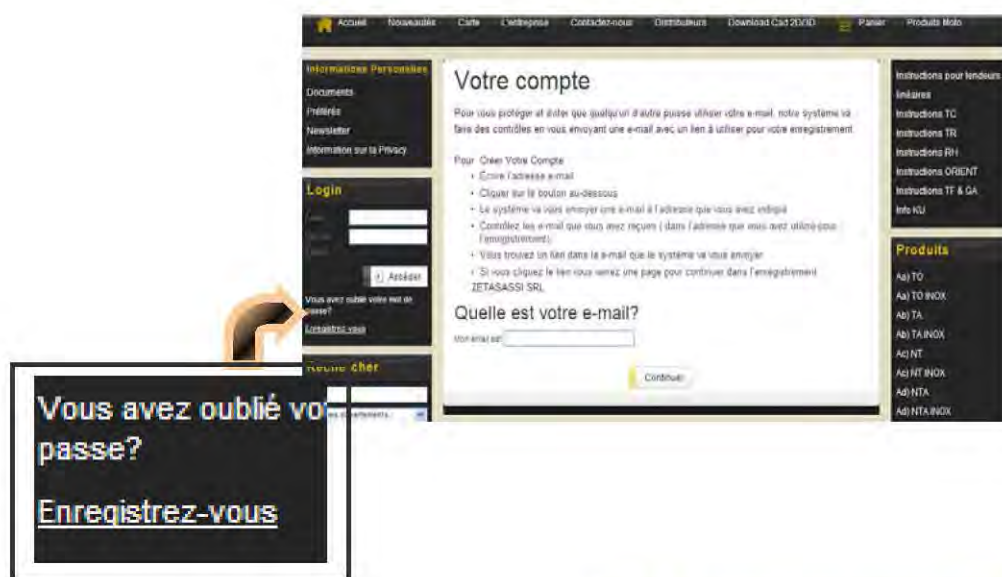

Informations pour vous enregistrer

www.zetasassi.net – Zetasassi avec un clic!

La procédure:

1

Tout d'abord on doit choisir la langue en cliquant sur le drapeau correspondant à notre droite.

2

Cliquer sur enregistrez-vous et écrire la mail qu'on veut utiliser pour travailler (**on vous demande s'il vous plaît d'utiliser la mail de votre entreprise avec le nom dans le domaine**).

L'e-mail a été envoyé

3

À ce point là vous aller voir un message qui vous informe que le système vous a envoyé une e-mail.

Informations pour vous enregistrer

www.zetasassi.net – Zetasassi avec un clic!

4

Lire la mail et cliquer sur le lien à l'intérieur pour achever la procédure.